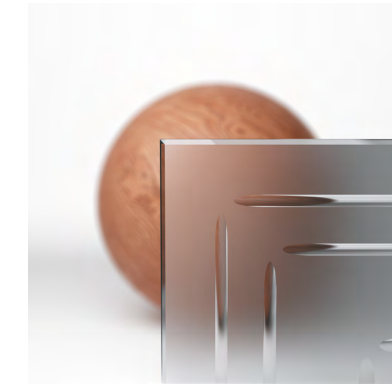

09СГ1
Серый сатин * с гравировкой триплекс, 7мм