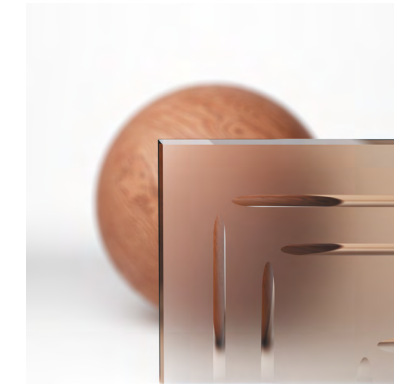

09БГ1
Бронза сатин * с гравировкой триплекс, 7мм