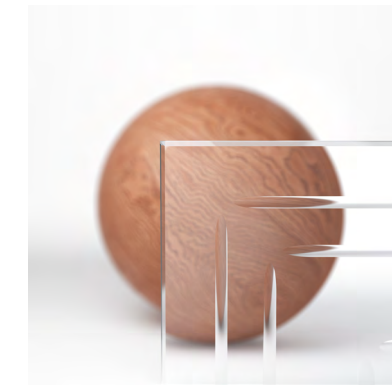

Стёкла

06ГР1
Прозрачное с гравировкой триплекс, 7мм