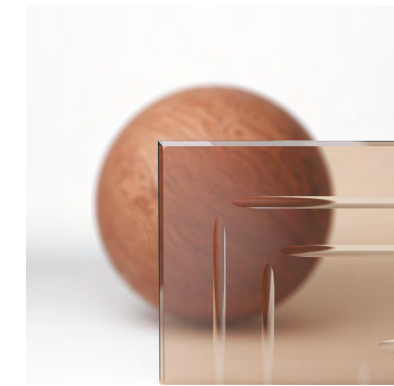

06БГ1
Бронза с гравировкой триплекс, 7мм