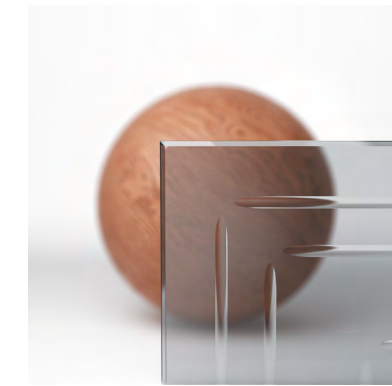

06СГ1
Серое с гравировкой триплекс, 7мм